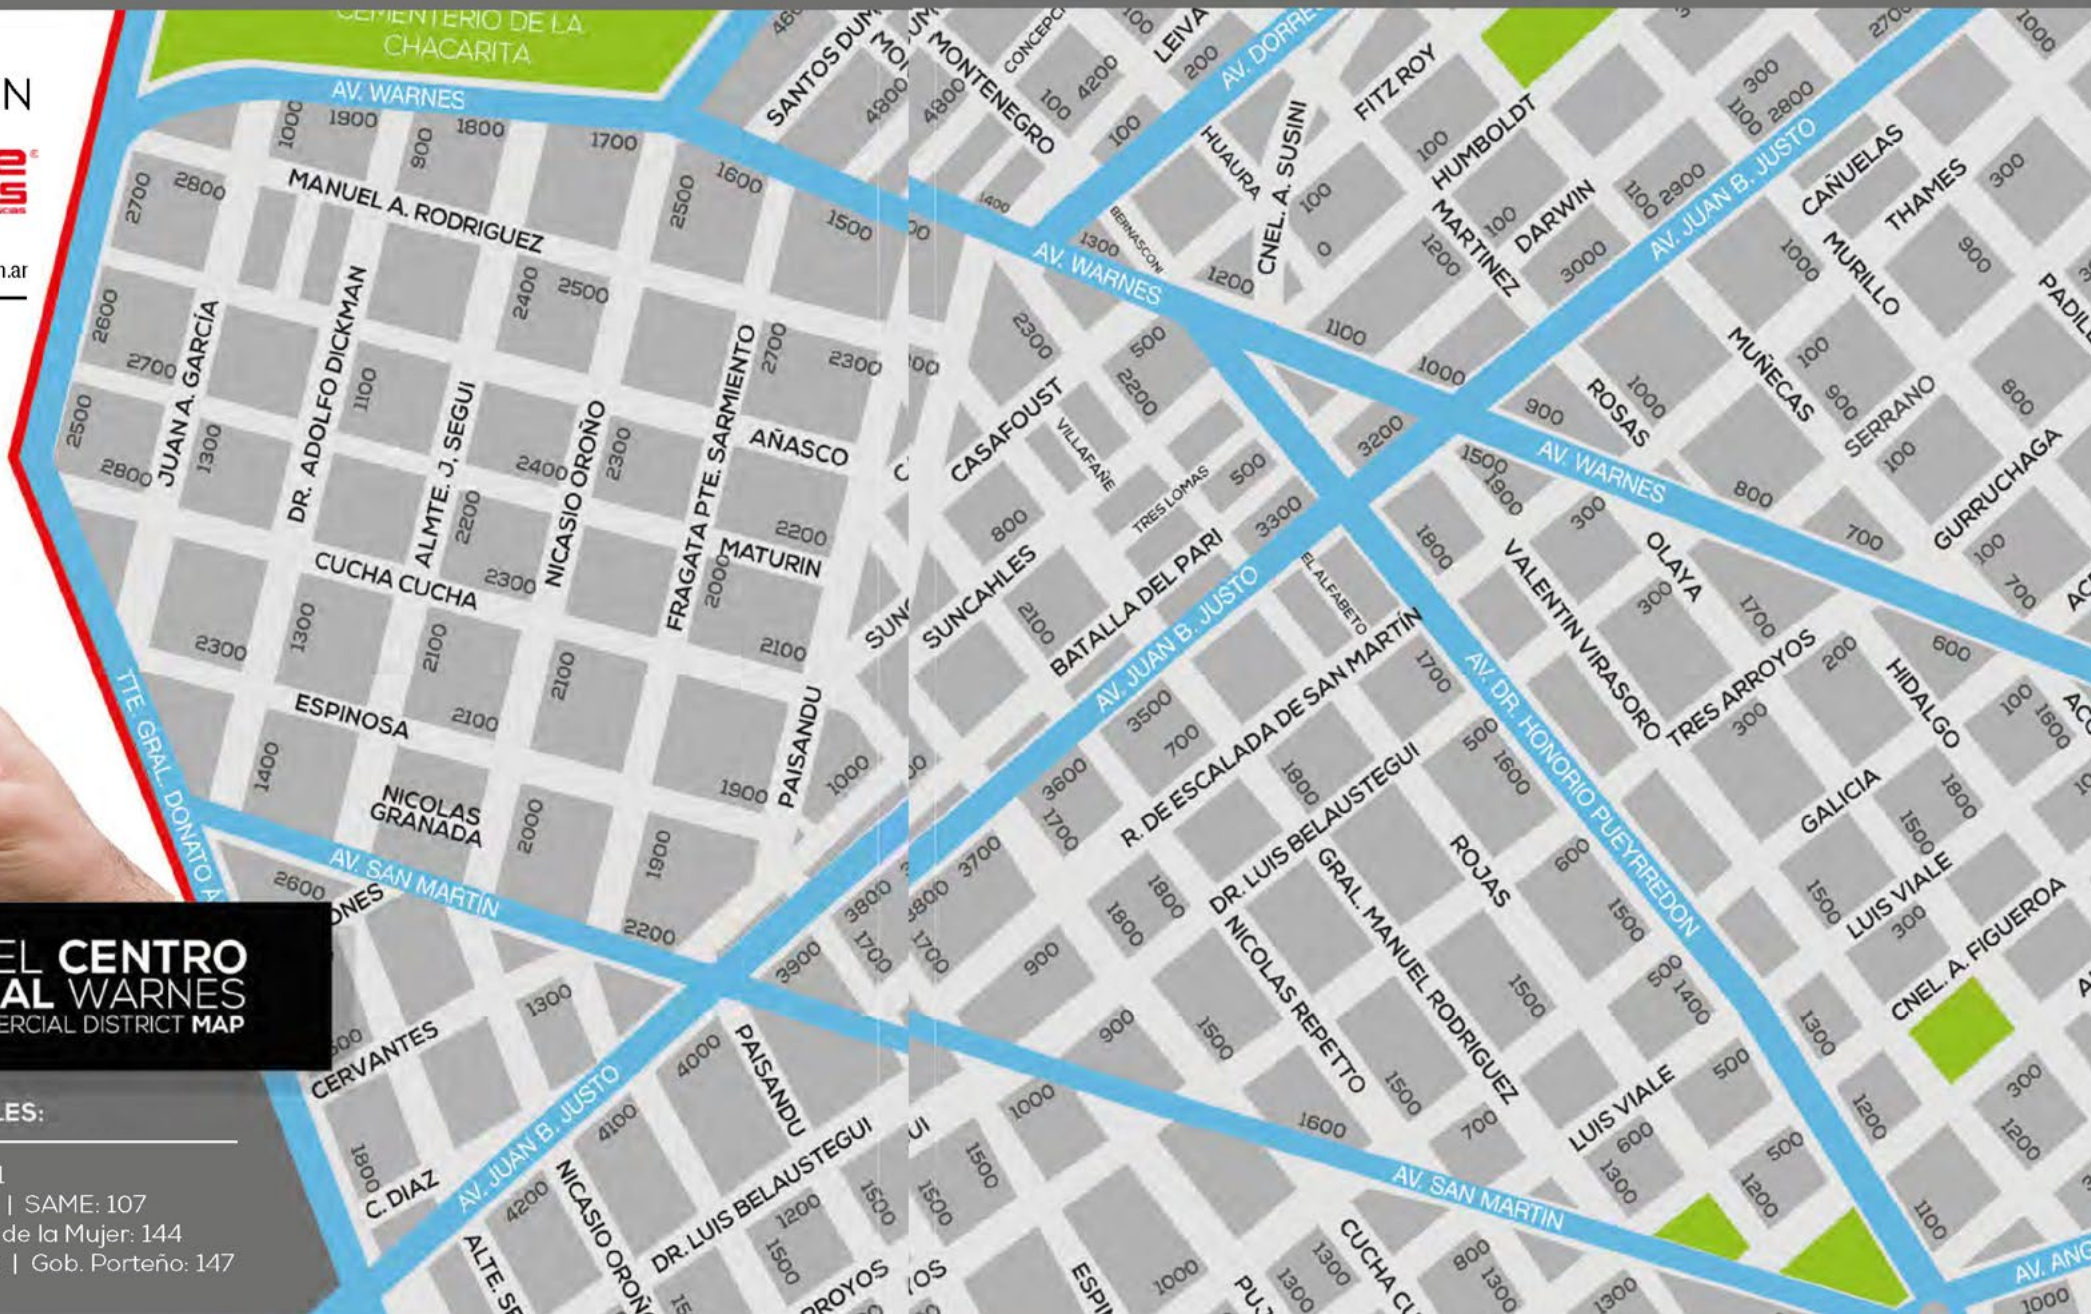

MAPA DEL CENTRO COMERCIAL WARNES WARNES COMMERCIAL DISTRICT MAP

TELÉFONOS ÚTILES:

- POLICÍA: 911 ó 101
- BOMBEROS: 100 | SAME: 107
- Consejo Nacional de la Mujer: 144
- Defensa Civil: 103 | Gob. Porteño: 147