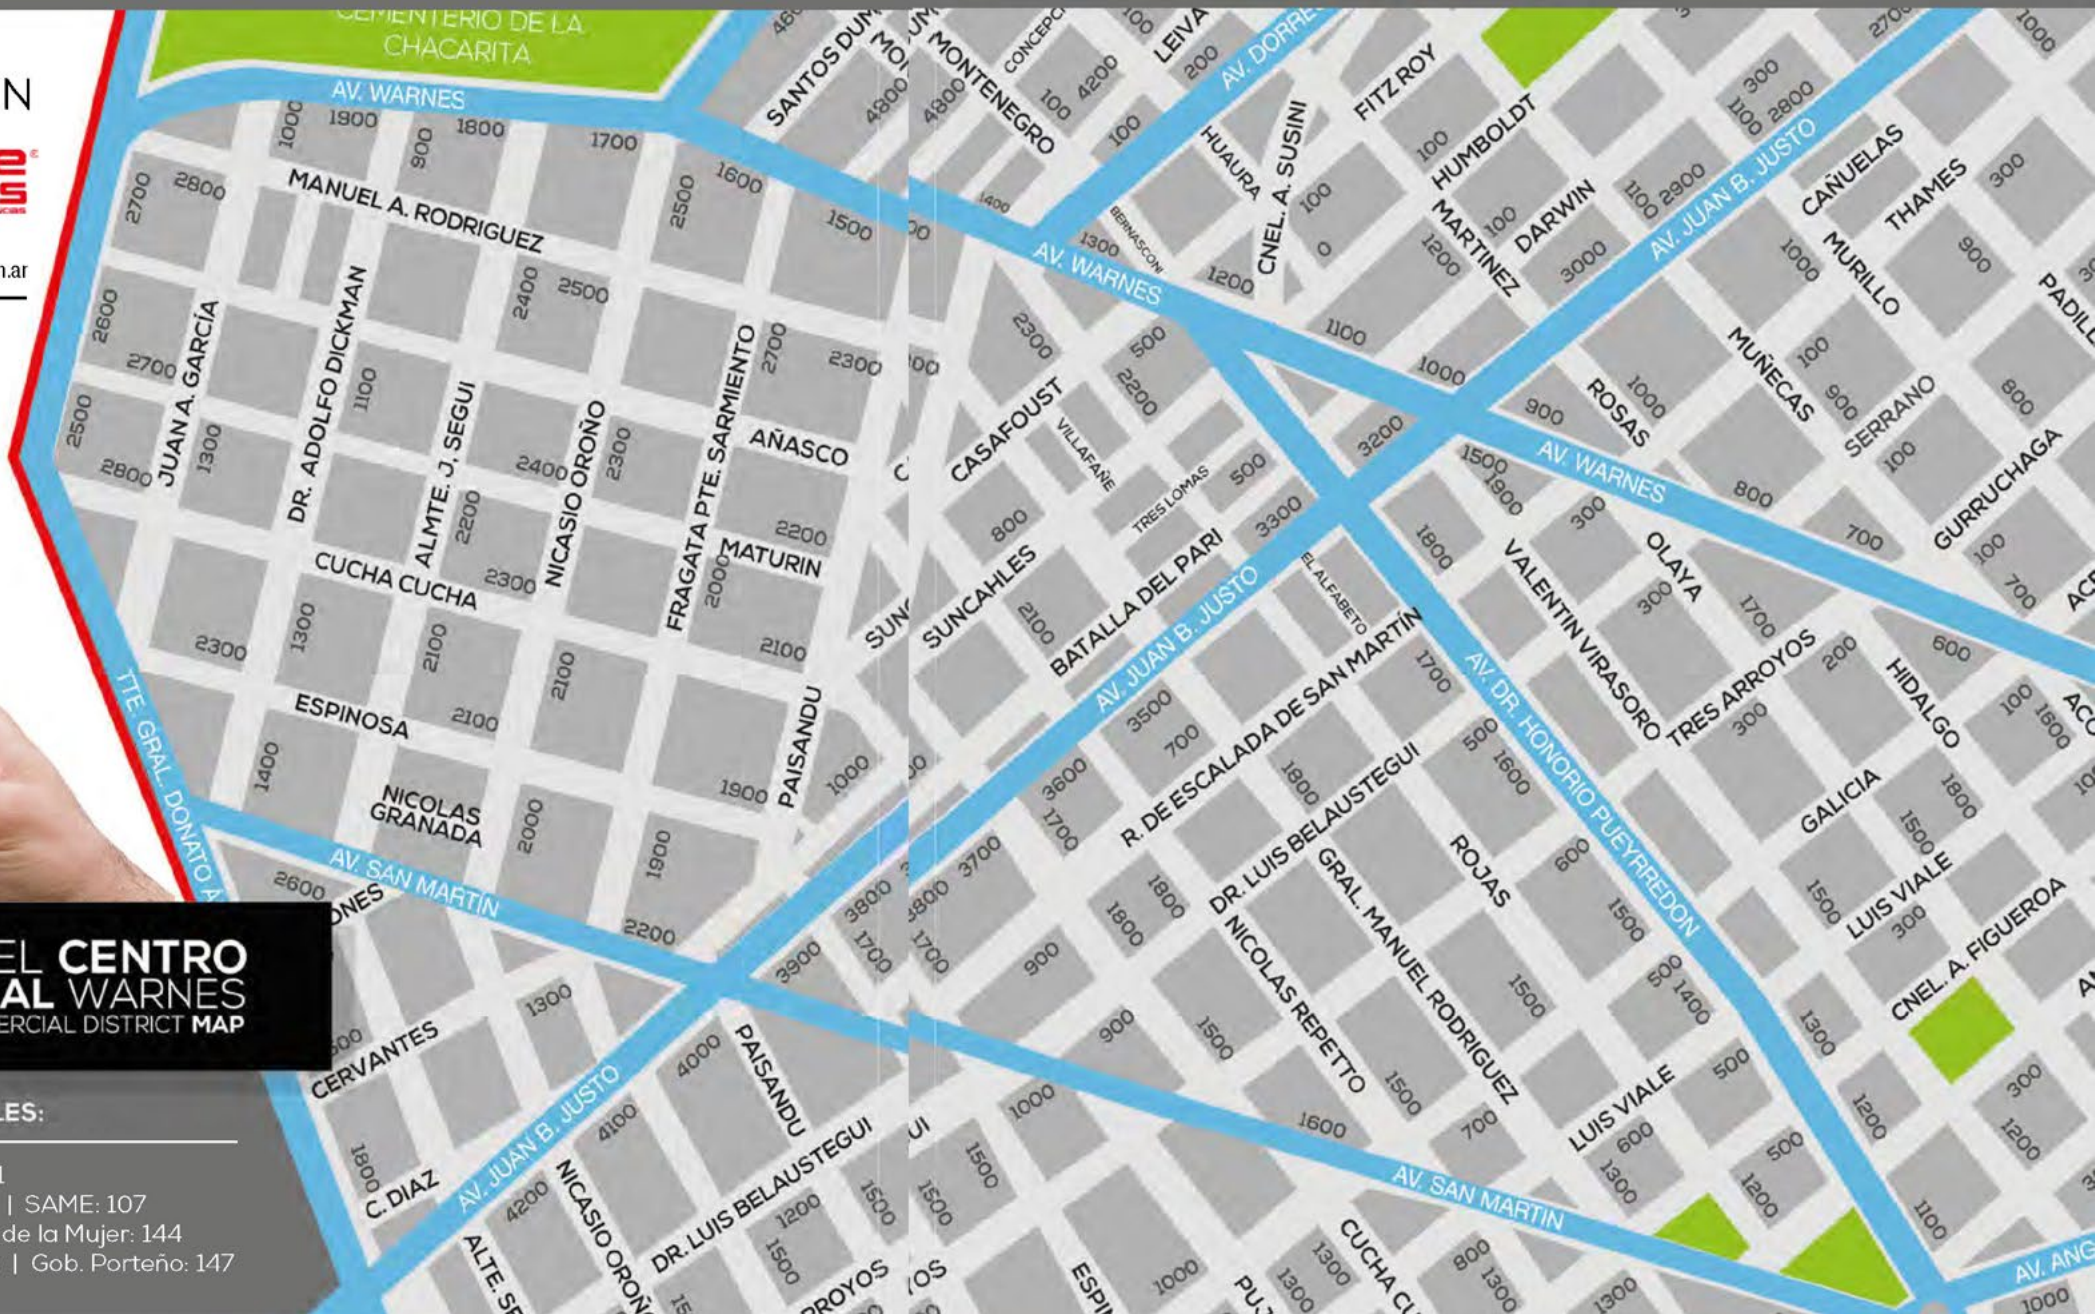

MAPA DEL CENTRO COMERCIAL WARNES WARNES COMMERCIAL DISTRICT MAP

TELÉFONOS ÚTILES:

POLICÍA: 911 ó 101
BOMBEROS: 100 | SAME: 107
Consejo Nacional de la Mujer: 144
Defensa Civil: 103 | Gob. Porteño: 147